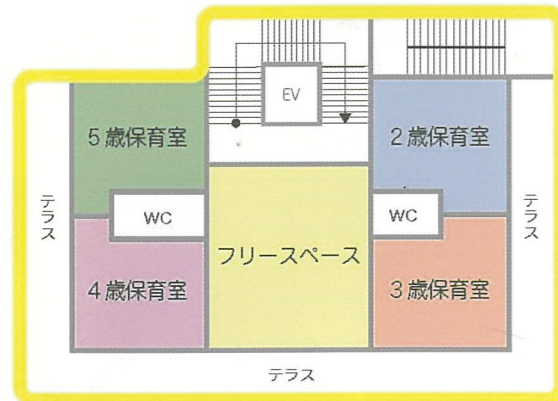

〔施設内平面図〕

1F

2F

3F

4F

〔アクセス〕

小田急線「百合ヶ丘駅」より徒歩2分

しゃかいふくしほうじんこうせいかんふくしかい  
社会福祉法人厚生館福祉会