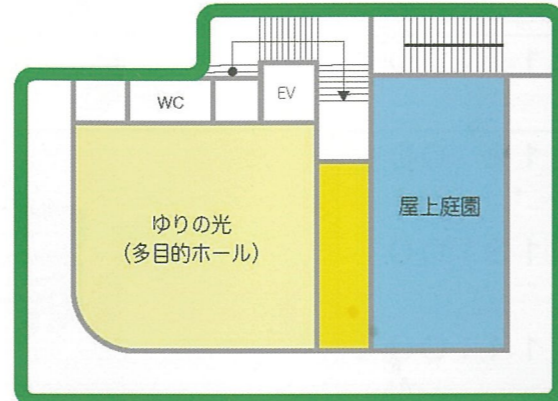

〔施設内平面図〕

1F

2F

3F

4F

〔アクセス〕

小田急線「百合ヶ丘駅」より徒歩2分

しゃかいふくしほうじんこうせいかんふくしかい  
社会福祉法人厚生館福祉会