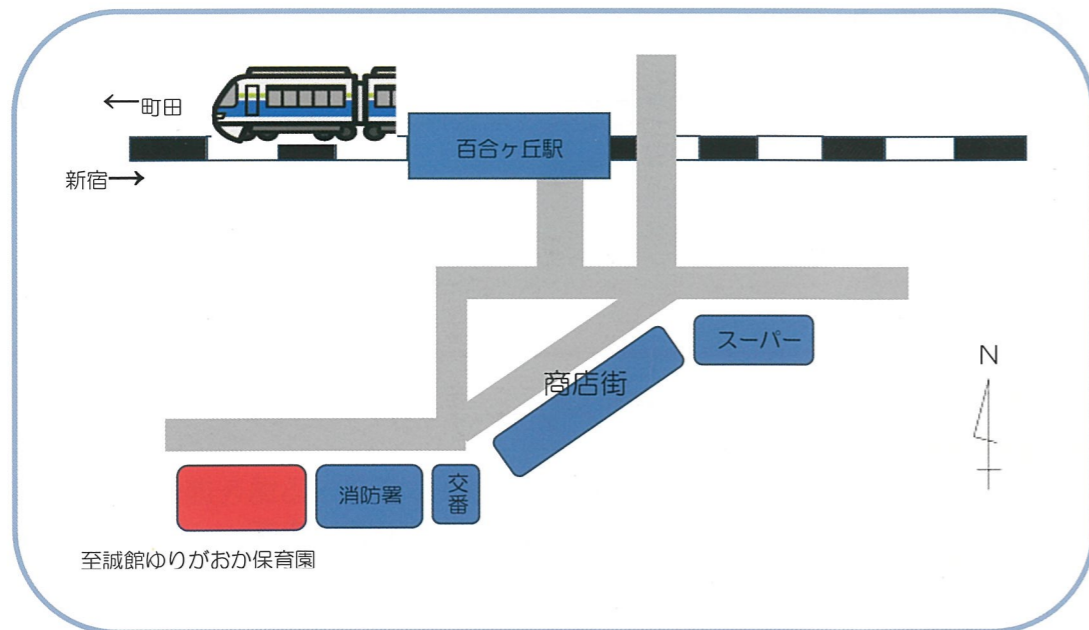

〔施設内平面図〕

1F

2F

3F

4F

〔アクセス〕

小田急線「百合ヶ丘駅」より徒歩2分

しゃかいふくしほうじんこうせいかんふくしかい  
社会福祉法人厚生館福祉会

至誠館ゆりがおか保育園  
しせいがん ほいくえん

〒215-0011 神奈川県川崎市麻生区百合丘1-18-3  
TEL 044 (966) 5555 FAX 044 (966) 5501  
<http://www.aijien-kawasaki.com>

川崎市百合丘保育園が民営化になり、平成24年4月より社会福祉法人厚生館福祉会の6つ目の園として至誠館ゆりがおか保育園が開園いたしました。また、施設の1階には地域子育て支援センター『ゆりの音』も開設しました。百合丘の地域は多摩丘陵の中にあり、坂道が多く高台からは富士山も見えてとても見晴しがよい地域です。園舎の近辺には緑も多く、子ども達が自然の中でのびのびと遊びながら豊かな感性や好奇心を育てられる環境に恵まれております。そのような環境の中で、法人がこれまでに積み重ねてきた経験と実践を至誠館ゆりがおか保育園の保育に活かして、地域に根差した園を目指していきます。