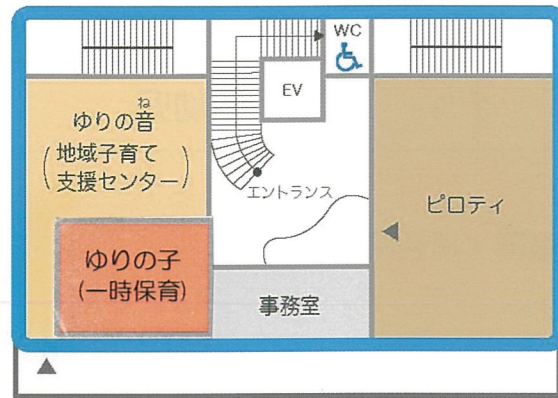

〔施設内平面図〕

1F

2F

3F

4F

〔アクセス〕

小田急線「百合ヶ丘駅」より徒歩2分

しゃかいふくしほうじんこうせいかんふくしかい  
社会福祉法人厚生館福祉会