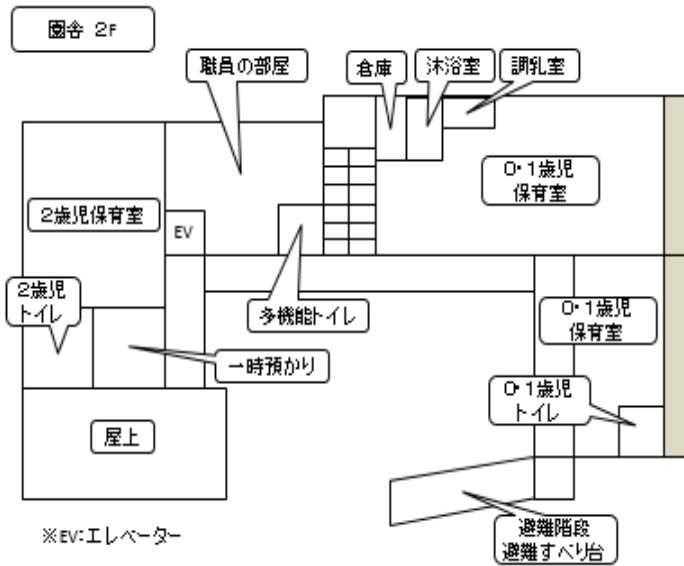

※EV:エレベーター

※EV:エレベーター

社会福祉法人 厚生館福祉会

烏山翼保育園

住所 〒157-0062
 東京都世田谷区北烏山1-28-3
 TEL 03(3307)5551
 03(3307)5553 (一時保育)
 FAX 03(3307)5552
 最寄駅 京王線 芦花公園駅下車 徒歩7分

[保育理念] 「至誠」～まごころこめて～

至誠とは、最高のまごころを込めて保育にあたることを職員全員の行動指針として掲げ、多様化する子育てニーズに応えながら、子ども達の健やかな成長を約束できる地域保育園を目指しています。

[保育方針] 夢 愛 育ち 学び

- [保育目標]**
- ◇豊かな感性・創造性の芽を養い、子どもの夢を育む。
 - ◇自然・生物に愛情を持ち、思いやりの心を育てる。
 - ◇食べ、遊び、眠り。心身共に健康な子どもを育てる。
 - ◇人生に必要な知恵を学び、生きる力を育む。

[保育園の一日]

0・1・2歳児

3・4・5歳児

開園（早朝保育）	7：15	開園（早朝保育）
	8：00	
おやつ	9：00	設定保育
設定保育	10：00	
	11：00	
給食	11：30	給食
昼寝	12：00	
		昼寝
目覚め・おやつ	15：00	目覚め・おやつ
夕方保育・順次降園	16：00	夕方保育・順次降園
	17：00	
延長保育（補食あり）	18：15	延長保育（補食あり）
	19：00	
閉園	20：15	閉園