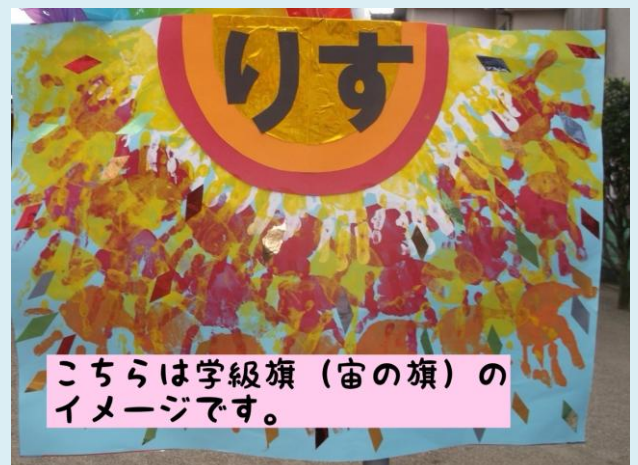

### おもいっきりアート体験！！

5/22 (木) 10:00～11:00 は、テラスで思いっきり絵の具を使って宙の旗（学級旗のようなもの）を作ります！！（5/15→5/22 に日程が変更されました）手形をしたり、スポンジを使ったり、全身で絵の具を試みよう！（雨天時は室内で行います）

テラスのシャワーで洗い流せるので、お着換えとタオルを持参してね♪

★ママやパパも絵の具が付いても良いお洋服で来ててくださいね。絵の具が跳ねることがあります。

★絵の具がついたまま、お部屋には入れません。

★どの月齢のお子さんでも参加できます！！

※ご予約ください。

こちらは学級旗（宙の旗）のイメージです。

横3m×縦1mの大きな布に描きます♪  
アトリエ Harmonia の小谷せんせいと  
宙のせんせいと一緒にやってみよう！