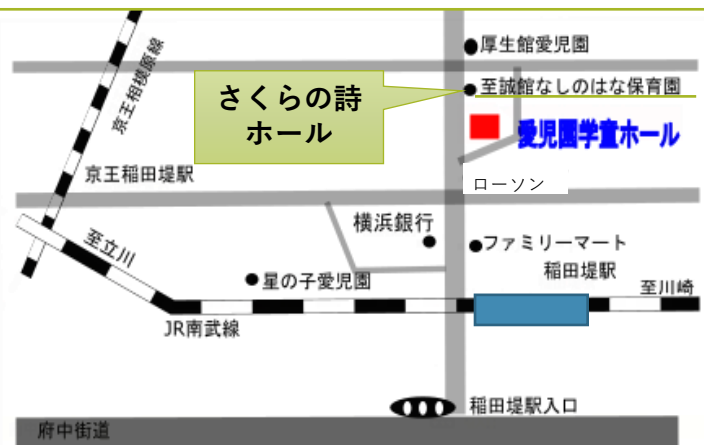

# 令和6年度入室の 愛児園学童ホール 入室説明会のご案内

愛児園学童ホールは、放課後の児童の健全育成を図ることを目的とした小学生のための施設です。愛児園学童ホールでは「入室説明会」を下記の日程で行います。関心のある方はぜひご参加ください。

日時 令和5年11月25日（土）  
9:00～11:00（終了予定）

会場 さくらの詩ホール

（学童ホール並びにある、「至誠館なしのはな保育園」内 入り口は裏から） こどもまつり

対象児童は **近隣小学校**に就学予定のお子さんです。

入室説明会は11/25（土）1回のみとなります。

説明会当日は保護者のみの出席とさせていただきます。説明会参加のため、お子さんの保育が必要な方はご相談ください。お子さんと同席での参加はできません。（乳児の方の場合は、同席可能です。）

※ 2023年度コロナ感染予防対策をしながら、写真にあります様、色々なことに取り組んで参りました。

## 申込方法

11月10日（金）までに お電話でお申込みください  
044-946-4793（14:00～18:00） 土日祝日のぞく

けん玉練習

二次元コードから 学童ホールのサイトにアクセス！ちらしをダウンロードできます。

夏合宿

## 愛児園学童ホールに見学に来ませんか？

学童ホールに興味のある方、わくわくプラザに行くかどうか迷っているという方は、直接愛児園学童ホールを見学に来て、学童ホールがどのような場所かぜひ体験してください！

【期間】11月27日（月）～ 12月15日（金） 水・土・日・祝日をのぞく  
【申込方法】直接、愛児園学童ホールまで電話でお申し込みください。

※見学が困難な日もございますので、学童ホールに連絡し、見学日のご希望をお伝えください。