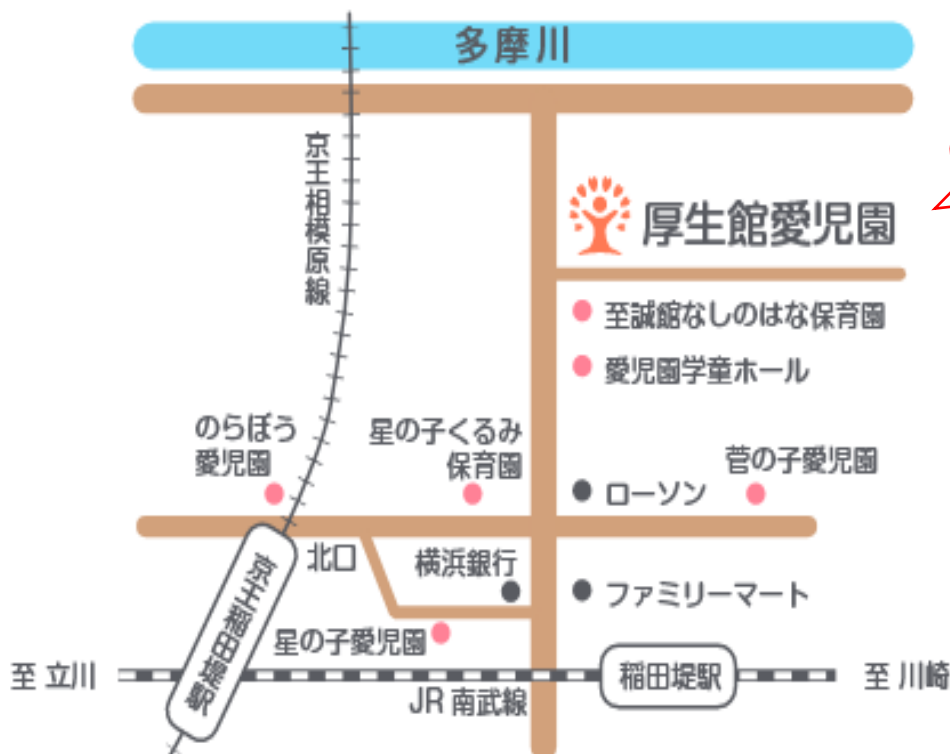

《利用会員のみなさまへ》

☆新年度がスタートしました。お子さんの入学や入園、またお引越しなどで登録されている内容に変更がありましたら、センターにご連絡ください。

お子さんが小学校卒業されますと利用の継続はできませんのでご了承ください。

☆依頼内容に変更があった場合も必ずセンターまで連絡をお願いします。

《ヘルパー会員の皆さまへ》

☆日頃の活動ありがとうございます。活動報告書の提出は10日までによろしくお願いいたします。

☆活動内容の変更等がありましたら電話・メールでセンターまでご連絡ください。

厚生館愛児園 ふれあい子育てサポートセンター

〒214-0003 川崎市多摩区菅稲田堤 1-11-8 厚生館愛児園内

☎ 044-455-6600

✉ sup1003@hoshinoko.kouseikan-f.org

- ・京王相模原線「京王稲田堤駅」より徒歩4分
- ・JR南武線「稲田堤駅」より徒歩3分